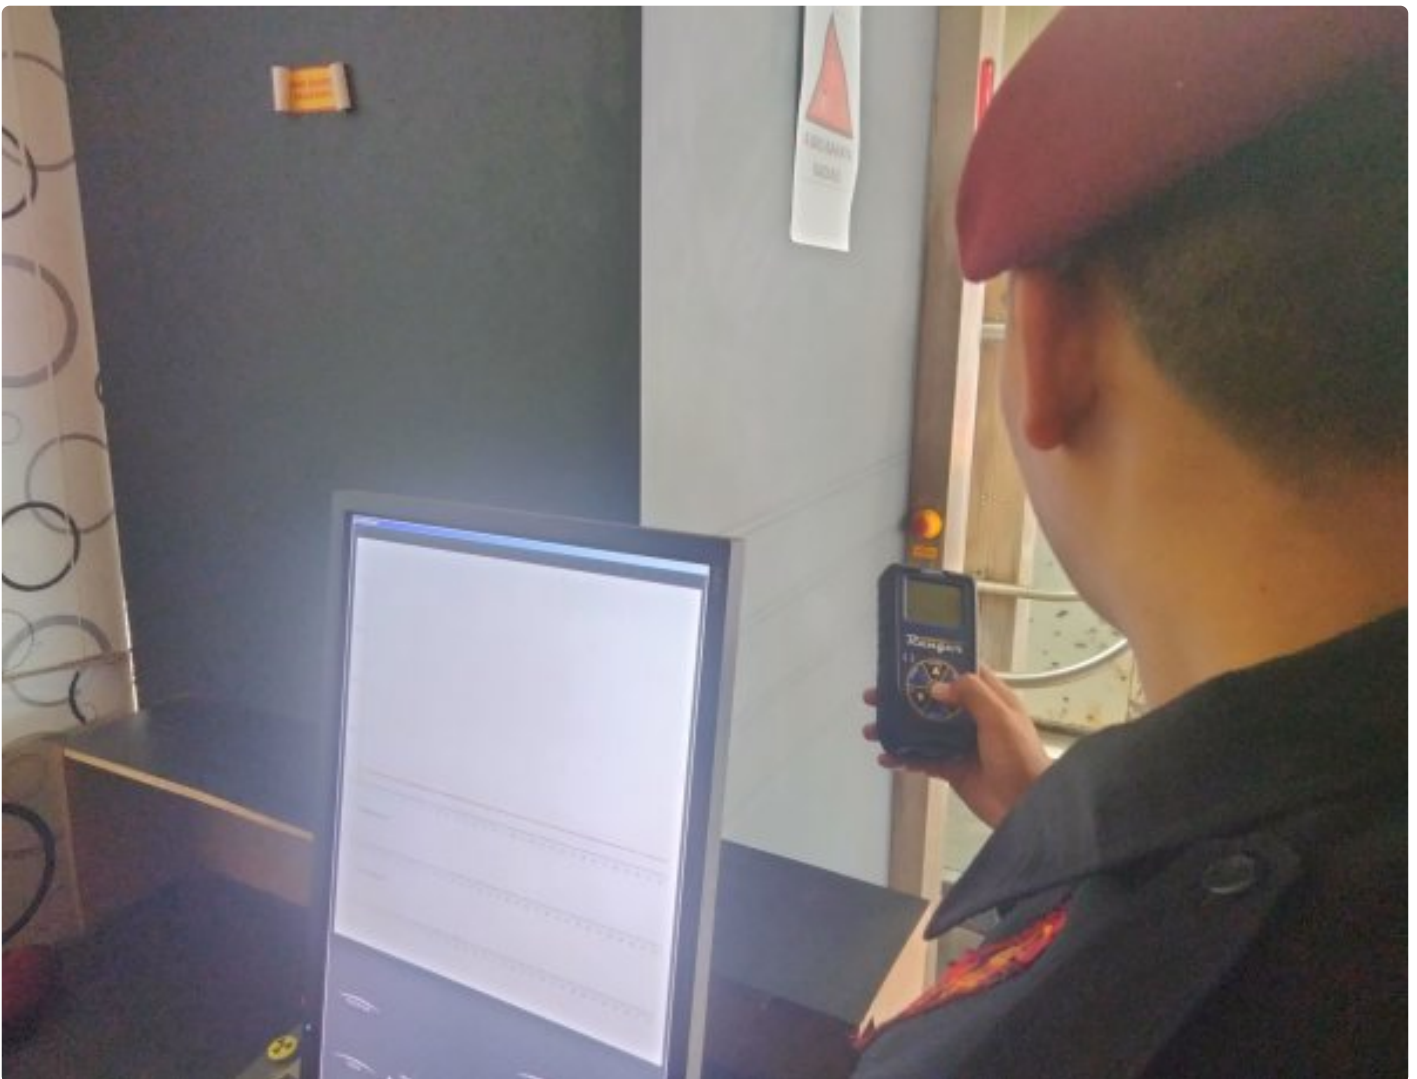

Proteksi Deteksi Dini Masuknya Barang Terlarang, Lapas Pasir Putih Maksimalkan Fungsi Body Scanner dan X Ray

ANJAR WAHYU KUSUMA - CILACAP.INDONESIASATU.ID

Jan 22, 2024 - 11:03

Proteksi Deteksi Dini Masuknya Barang Terlarang, Lapas Pasir Putih Maksimalkan Fungsi Body Scanner dan X Ray

Cilacap-INFO_PAS. Kepala Lembaga Pemasyarakatan Kelas IIA Pasir Putih Nusakambangan Kemenkumham Jateng, Enjat Lukmanul Hakim instruksikan kepada jajarannya laksanakan agenda perawatan berkala dan penggunaan

mesin body scanner serta mesin X Ray yang ada di P2U dengan maksimal sebagai langkah preventif terhadap potensi masuknya barang terlarang, sehingga dapat terdeteksi sedini mungkin oleh petugas, Senin(22/01).

Tindaklanjuti instruksi Kalapas, petugas pengamanan, Staf Kplp, dan petugas P2U mengikuti sosialisasi berkala terhadap SOP penggunaan mesin body scanner dan X-Ray oleh Jft Keamanan, Amar Baharudin.

Bagian keamanan ketertiban Lapas Pasir Putih kolaborasi dalam bekerjasama melaksanakan pengecekan, penggunaan dan perawatan secara berkala terhadap sarpras yang ada di Lapas Pasir Putih.